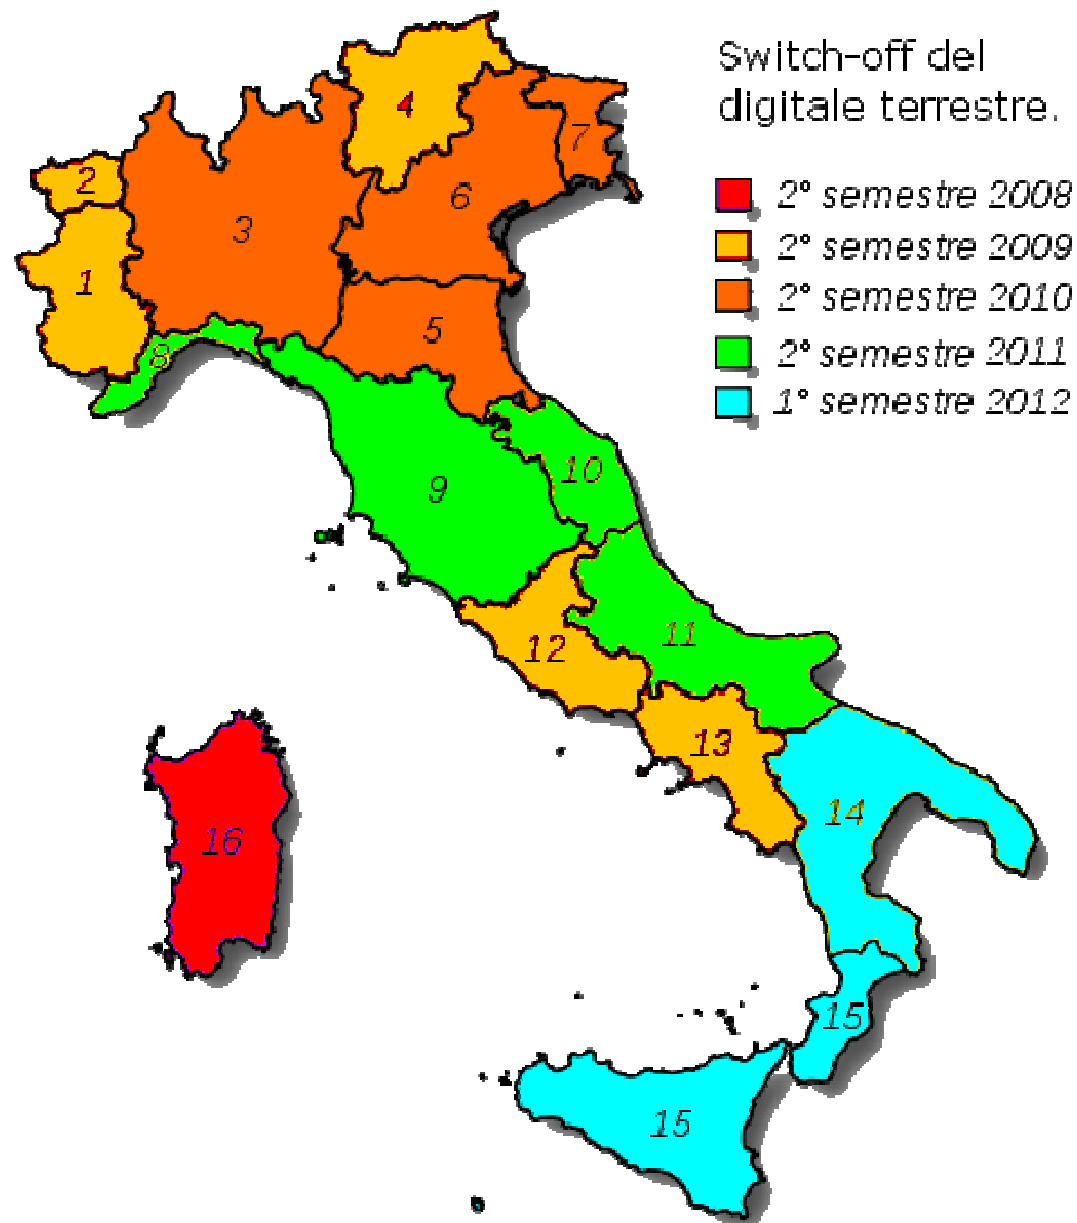

In occasione dell'imminente **Switch-off** del segnale analogico per passare al sistema digitale, la Strano Spa in collaborazione **RoVer strumenti di misura**, ha organizzato dei corsi tecnici di programmazione dei misuratori di campo, **strumento indispensabile e necessario** per poter operare correttamente nel rivisitare tutti gli impianti TV esistenti, in funzione dell'imminente switch-off del segnale analogico in Sicilia e Calabria previsto a partire dal mese di maggio.

Lo Switch-off è una grande opportunità di mercato e di riaggiornamento di tutti gli impianti TV per la Sicilia e Calabria, per tale ragione la Strano Spa si adopererà per far sì che il tutto si possa affrontare nella maniera più professionale mettendo in campo una serie di incontri tecnici con le più importanti realtà industriali del settore.

In collaborazione con: